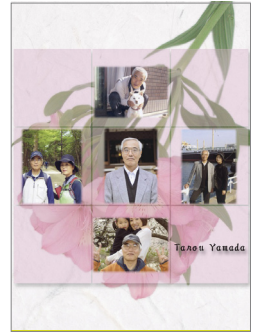

M-001

桜

M-003

ひまわり

M-005

紅葉

M-018

百合水仙

M-023

夕日

M-024

はばたき

M-025

渚

M-026

秋空

M-027

れんげ畑

M-029

菜の花畑